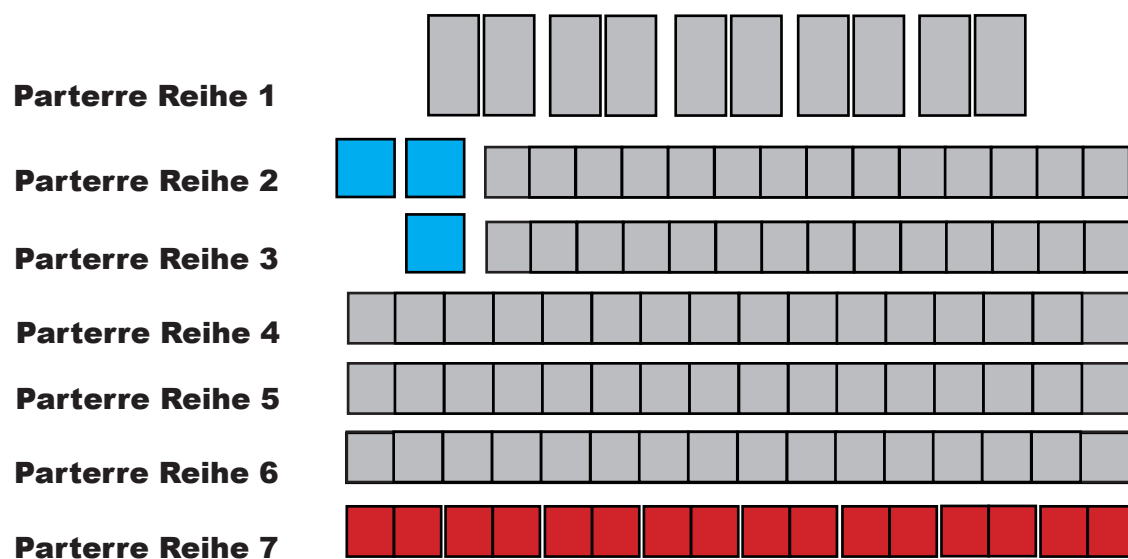

Kino Sarnen Saal 1

Leinwand

Einzelstühle

	Normal	Kinderprogramm
Erwachsene	sFr. 17.00	sFr. 15.00
Schüler (unter 14 J.)	sFr. 15.00	sFr. 14.00

Doppelsitze (* nur zu zweit buchbar)

	Normal	Kinderprogramm
Erwachsene	sFr. 17.00	sFr. 15.00
Schüler	sFr. 15.00	sFr. 14.00

* Ungerade Sitzplatzreservierungen werden automatisch in die noch verfügbaren Plätze verschoben!

Rollstuhlplätze bitte immer mindestens zwei Stunden vorab telefonisch reservieren. Bei der Reservation ausdrücklich den Rollstuhl erwähnen.