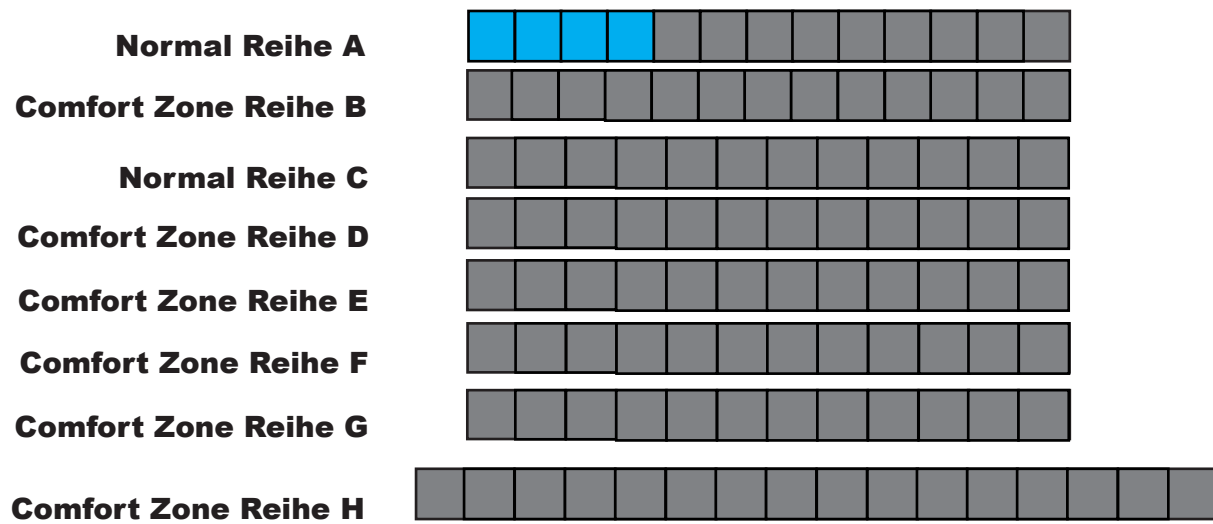

## Kino Stans Saal 1

Leinwand

### Doppelsitze (\* nur zu zweit buchbar)

	Normal	Kinderprogramm
Erwachsene	sFr. 17.00	sFr. 15.00
Schüler	sFr. 15.00	sFr. 14.00

\* Ungerade Sitzplatzreservierungen werden automatisch in die noch verfügbaren Plätze verschoben!